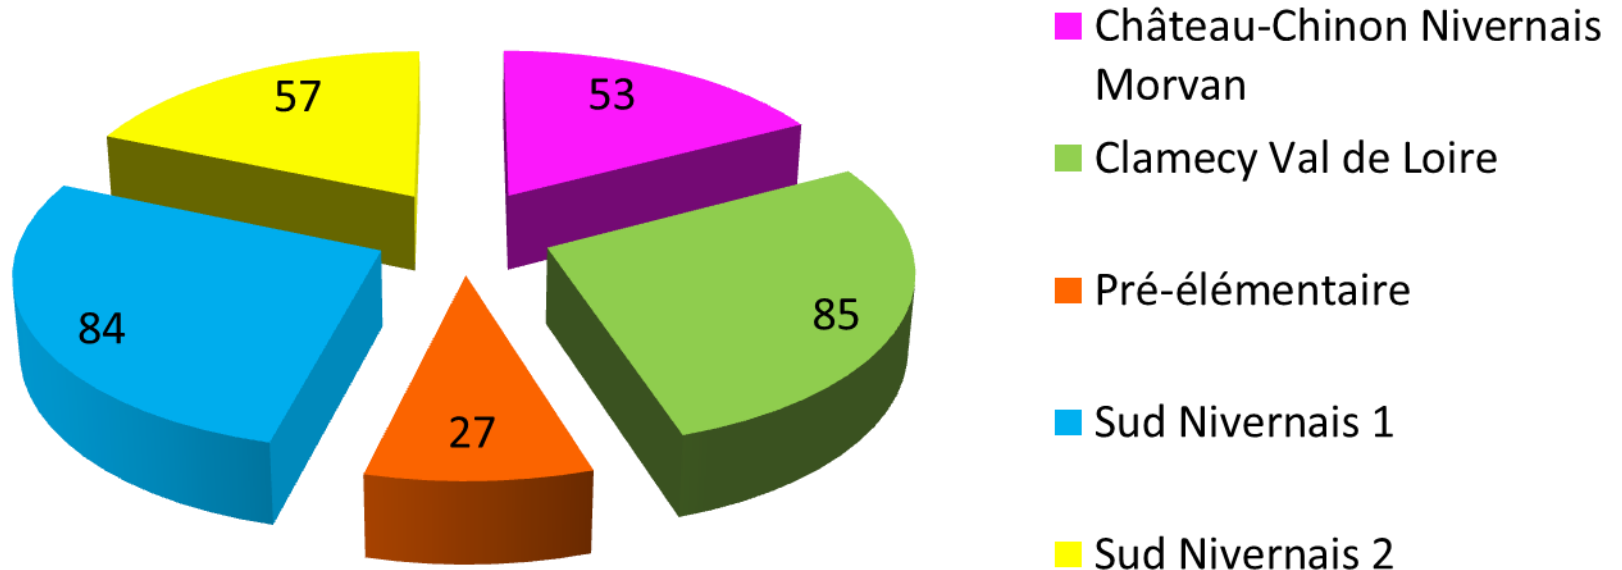

Septembre 2013 : 389

Septembre 2014 : 313

Septembre 2015 : 320

Septembre 2016 : 306

Répartition par circonscription

Répartition par REP

Château-Chinon	12 TPS
Corbigny	11 TPS
Nevers Grande Pâture	18 TPS
Nevers Banlay	17 TPS
Nevers Courlis	10 TPS
Cosne-Cours-sur Loire	20 TPS
Total	88 TPS