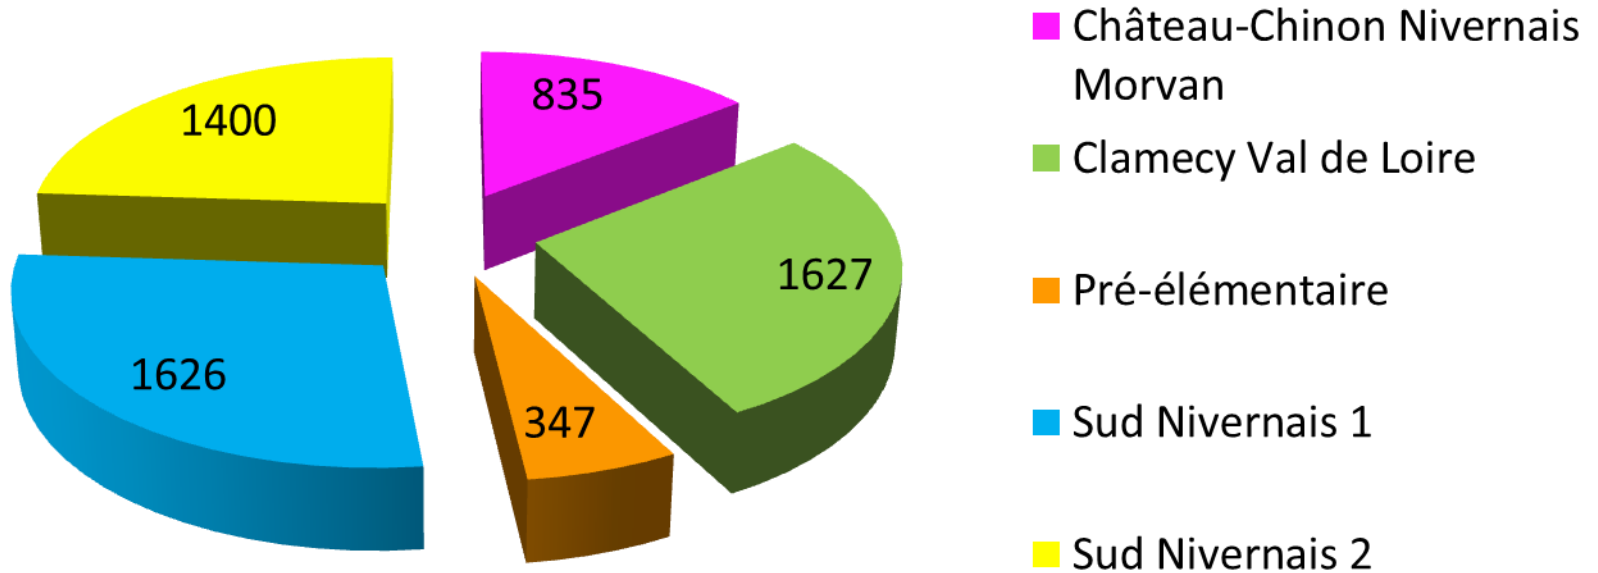

Rentrée scolaire 2013 : 6083

Rentrée scolaire 2014 : 6021

Rentrée scolaire 2015 : 5895

Rentrée scolaire 2016 : 5835

Toute petite section	306
Petite Section	1736
Moyenne Section	1799
Grande Section	1994
Total	5835

282 classes

120 classes dans les écoles maternelles

162 classes dans les écoles primaires

Répartition par circonscription

Elèves d'âge maternel

Château-Chinon 139 élèves

Grande Pâturage 120 élèves

Banlay 161 élèves

Courlis 159 élèves

Corbigny 126 élèves

Cosne-Cours-sur-Loire 158 élèves

Soit un total de 863 élèves d'âge maternel scolarisés en REP soit 14,79 %

6 écoles privées

43 classes

330 élèves d'âge maternel

42 élèves de moins de trois ans (TPS)